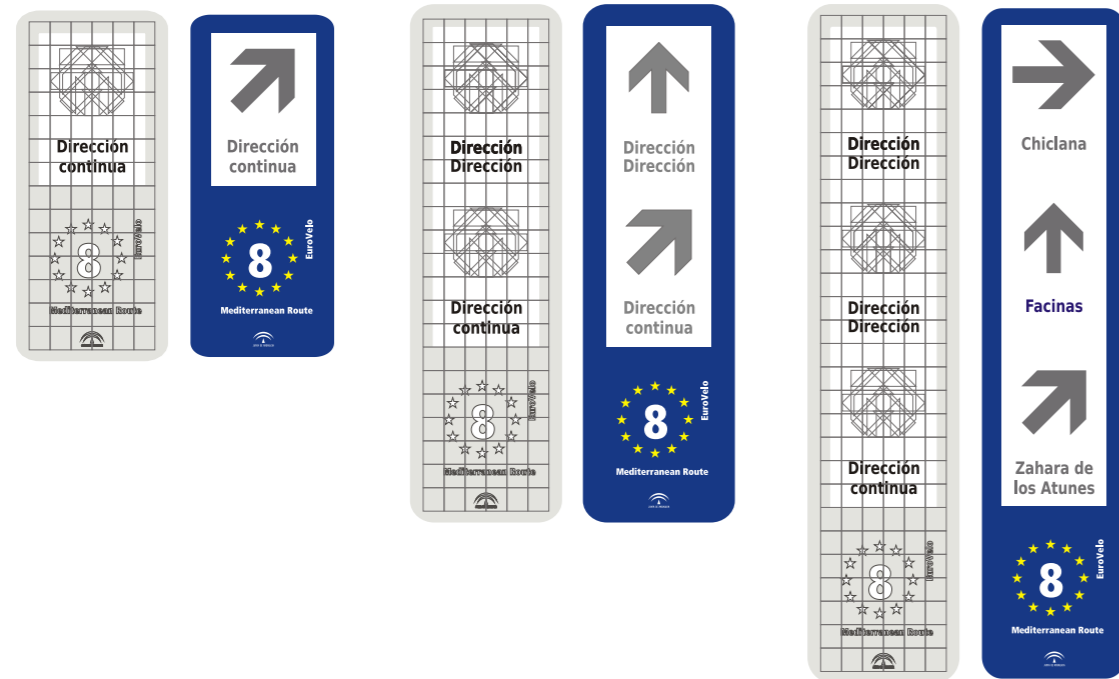

# Señalética ruta 8 Eurovelo

Agencia de Obra Pública de la Junta de Andalucía  
**CONSEJERÍA DE FOMENTO Y VIVIENDA**

# Señalización vertical / orientación

## 4. Indicando «hacia la la ruta Eurovelo 8» en el PAB

## 3. Carteles de orientación en la ruta EuroVelo 8 en señales existentes

cada cuadro es de 5mm.  
cuadrículas de 6x7

- PANTONE yellow  
CMYK 0/0/100/0
- PANTONE reflex blue  
CMYK 100/80/0/0  
RGB 0/51/153
- PANTONE 7540
- PANTONE 372