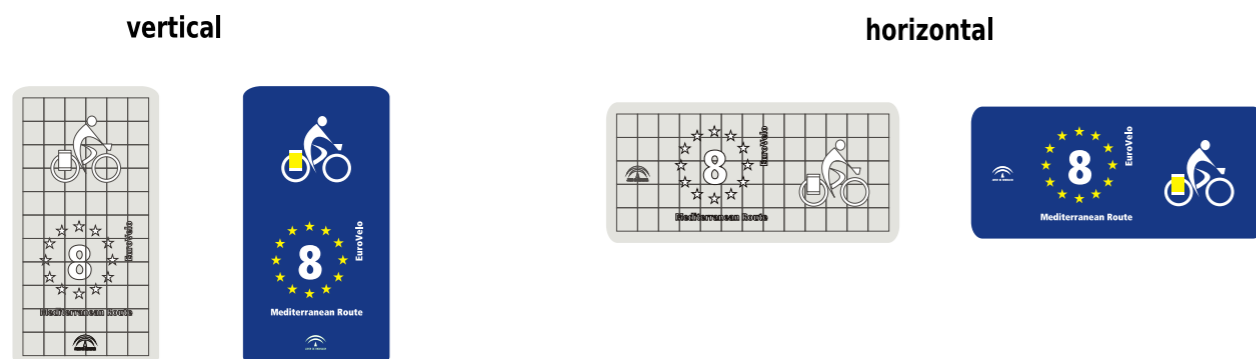

3. Carteles de orientación en la ruta EuroVelo 8 en señales existentes

cada cuadro es de 5mm.
cuadrículas de 6x7

- PANTONE yellow
  CMYK 0/0/100/0
- PANTONE reflex blue
  CMYK 100/80/0/0
  RGB 0/51/153
- PANTONE 7540
- PANTONE 372

FONT: Deja Vu Sans