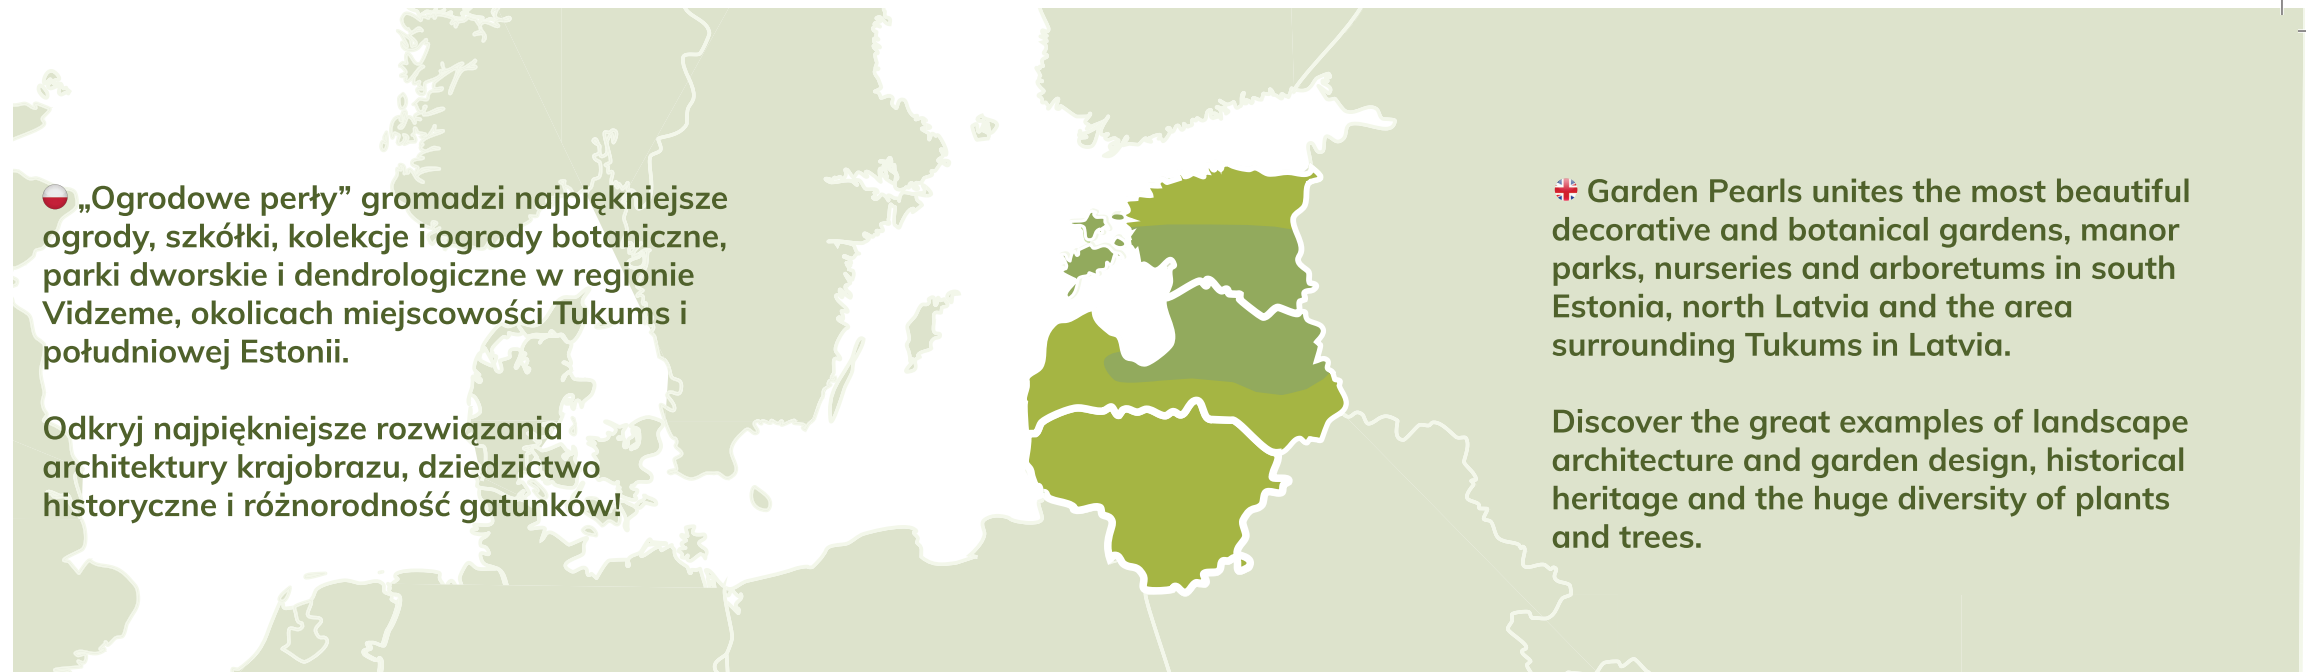

„Ogrodowe perły” gromadzi najpiękniejsze ogrody, szkółki, kolekcje i ogrody botaniczne, parki dworskie i dendrologiczne w regionie Vidzeme, okolicach miejscowości Tukums i południowej Estonii.

Odkryj najpiękniejsze rozwiązania architektury krajobrazu, dziedzictwo historyczne i różnorodność gatunków!

Garden Pearls unites the most beautiful decorative and botanical gardens, manor parks, nurseries and arboretums in south Estonia, north Latvia and the area surrounding Tukums in Latvia.

Discover the great examples of landscape architecture and garden design, historical heritage and the huge diversity of plants and trees.