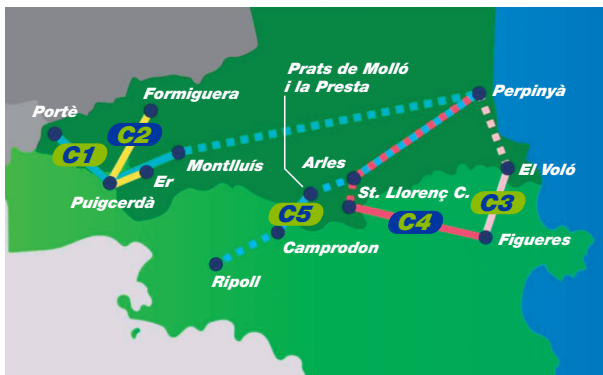

El projecte europeu **ConnECT** implementa noves rutes d'autobús per impulsar la mobilitat de l'Espai Català Transfronterer i afavorir la interconnexió, la coordinació i la millora d'horaris i freqüències entre municipis i regions a totes dues bandes de la frontera. S'emmarca dins del programa de la Unió Europea **Interreg POC-TEFA**, un programa de cooperació territorial creat per fomentar el desenvolupament sostenible i la integració econòmica i social entre Espanya, França i Andorra. **La Generalitat de Catalunya, la Regió d'Occitània i el Consell Departamental dels Pirineus Orientals** són els socis de **ConnECT**.

El projecte **ConnECT** aborda uns eixos, o corredors de mobilitat, seleccionats per definir les línies d'autobús transfrontereres, amb els seus recorreguts, punts de parada i horaris, per coordinar-los amb altres modes de transport públic i sostenible.

Línies **ConnECT**

C1 *Portè - Puigcerdà Montlluís* connexió amb Perpinyà

C2 *Formiguera - Puigcerdà Er*

C3 *Figueres - La Jonquera El Voló* connexió amb Perpinyà

C4 *Figueres Sant Llorenç de Cerdans* connexió amb Arles i Perpinyà

C5 *Camprodon - Molló Prats de Molló i la Presta* connexió amb Arles, Perpinyà i Ripoll

Més informació a:

lio.laregion.fr

mou-te.gencat.cat

972 67 28 53
(TEISA Figueres)

Generalitat de Catalunya
Transports públics