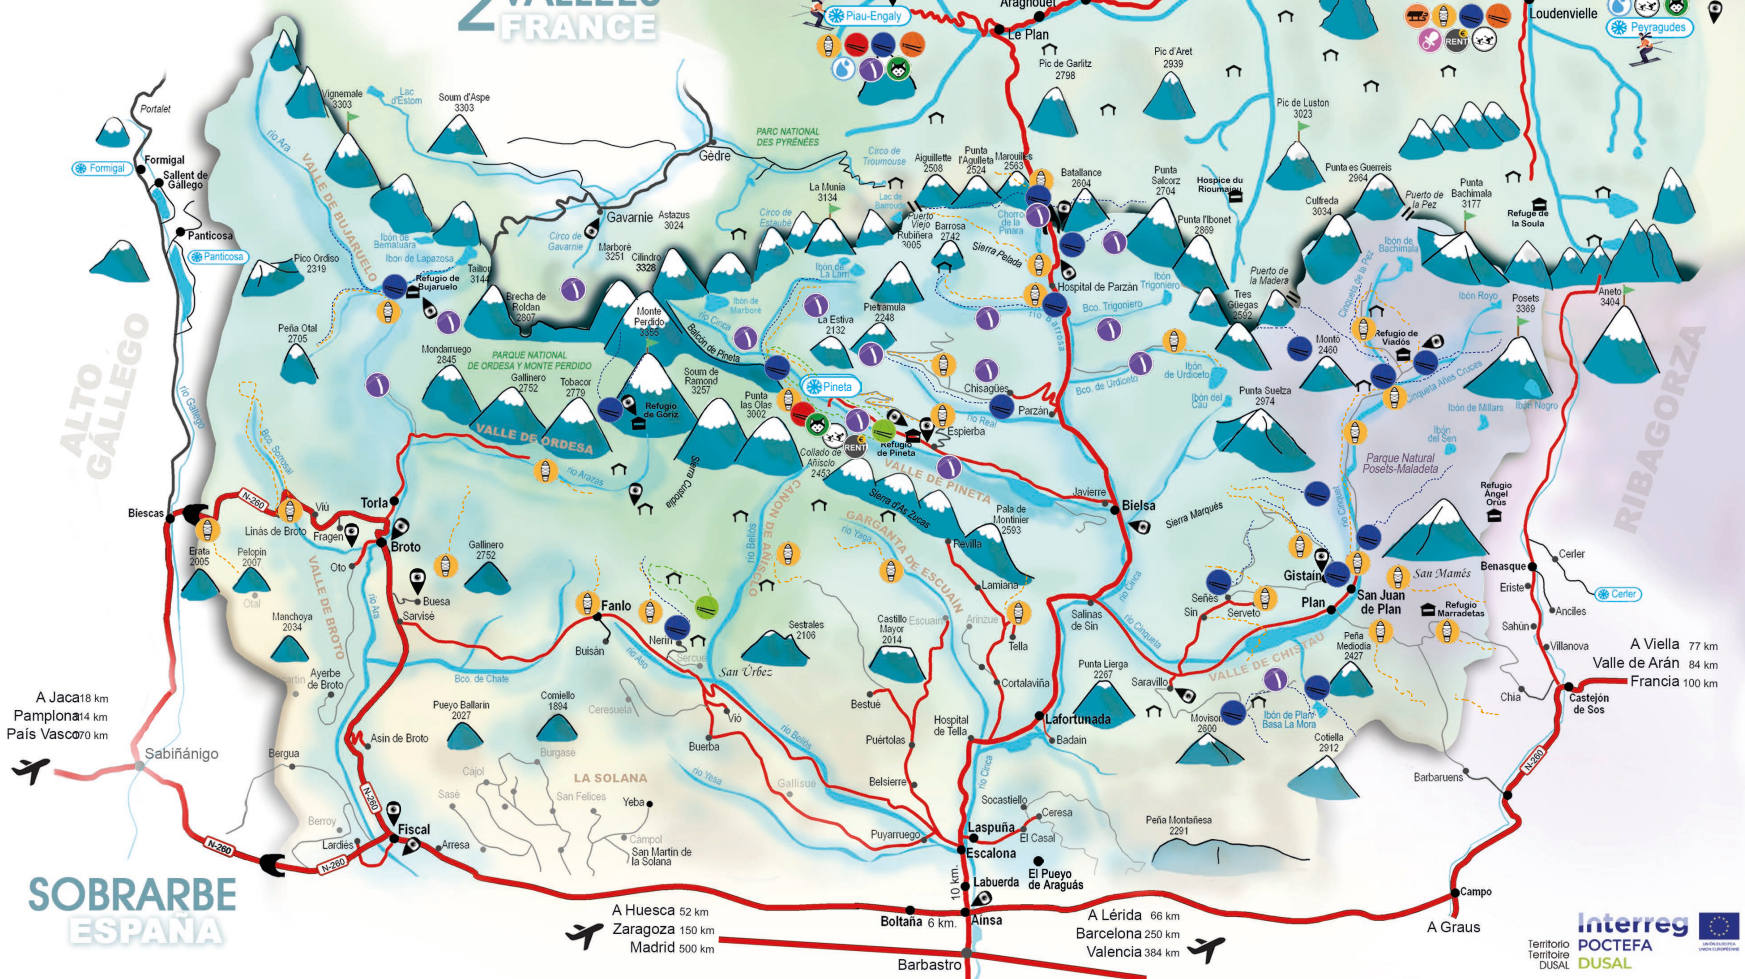

Freeride

Raquetas

Raquettes
Snow shoes

Sialom

Escalada en hielo

Escalade sur glace
Ice climbing

Patinaje en hielo

Zone luge
Sled area

Moto de nieve

Moto neige
Snow Moto

Mushing

Estación de Esquí

Station de ski
Ski resort

Escuela de Esquí

Ecole de ski
Ski school

Guardería

Garderie
Kindergarden

Termas/termuludismo

Thermes
Thermal Waters/Spa

Alquiler

Location
Rental

Pista de pago

Piste payante
Toll track

Refugio guardado

Refuge garde
Manned refuge

Refugio

Refuge
Refuge

Parking

Webcam

1 Más información sobre las rutas señaladas y sobre actividades de aventura y deporte en la comarca de Sobrarbe y en Pirineos 2 Vallées:

More info on signed routes and about adventure activities or sports in the Sobrarbe area et à Pyrénées 2 Vallées :

Pour en savoir plus sur les parcours indiqués et sur les activités de sports et d'aventures dans la région du Sobrarbe and in Pyrénées 2 Vallées :

2 Por tu seguridad, te recomendamos que con trates siempre los servicios de guías profesionales para tus actividades de invierno. Listado disponible en:

In the interests of your security, we recommend that you hire a professional guide for winter sports. List available at:

Pour votre propre sécurité, nous vous recommandons de toujours compter sur un guide professionnel pour vos activités d'hiver. Liste des bureaux des guides disponible sur :

www.ordesasobrarbe.com
www.pyrenees2vallees.com

PYRÉNÉES 2 VALLÉES FRANCE

SOBRARBE
ESPAÑA

A Huesca 52 km
Zaragoza 150 km
Madrid 500 km

Barbastro
A Llérida 66 km
Barcelona 250 km
Valencia 384 km

A Graus
A Jaca 18 km
Pamplona 14 km
Pais Vasco 70 km

Interreg
Territorio POCTEFA
DUSAL