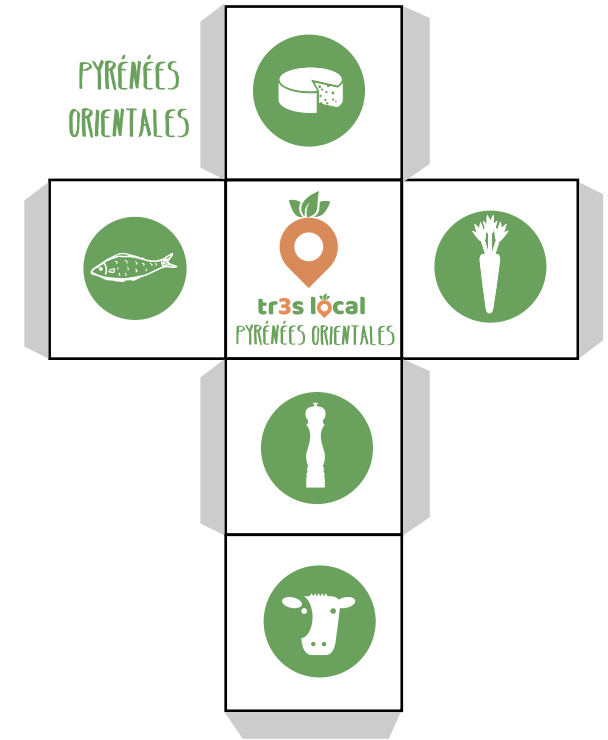

## JEU DE LA PYRAMIDE DES PRODUITS LOCAUX

1. Imprimez et assemblez la pyramide.
2. Commencez à jouer aux trois dés et indiquez les trois produits qu'il vous reste. Si les produits de chaque territoire.
3. Répétez la troisième étape trois fois. Vous pouvez choisir le produit de proximité que vous préférez.
4. Répétez la troisième étape trois fois. Vous finirez d'obtenir 9 produits.
5. Cuitez une recette originale, ce que vous voulez, avec ces produits.
6. Aidez la recette dans les RSSS, avec un photo ou une vidéo, #RecettesTr3sLocal, et partagez votre création.

## JOC DE LA PIRAMIDE DELS PRODUCTES LOCALS

1. Imprimeu i construïu la piràmide.
2. Comenceu a jugar als tres daus i indiqueu els tres productes que us queden.
3. Repeteu la tercera etapa tres vegades. Podreu escollir el producte de proximitat que us agradi.
4. Repeteu la tercera etapa tres vegades. Acabareu obtenint 9 productes.
5. Cuina una recepta original, la que vulguis, amb aquests productes.
6. Penja el resultat a les xarxes XXSS i sigui en vídeo o en foto amb el #RecettesTr3sLocal i comparteix la teua creació.

UN JEU CRÉATIF  
DE RECETTES INNOVANTES  
À PARTIR DE PRODUITS LOCAUX

**Interreg**  
**POCTEFA**

UNION EUROPÉENNE

Fonds Européen de Développement Régional (FEDER)

AGRICULTURES  
& TERRITOIRES  
OCCITANIE

Generalitat de Catalunya  
**Departament d'Agricultura,  
Ramaderia, Pesca i Alimentació**

AGRICULTURES  
& TERRITOIRES  
OCCITANIE

UN JOC CREATIU  
DE RECEPTES INNOVADORES  
A PARTIR DELS PRODUCTES DE PROXIMITAT

UN JOC CREATIU  
DE RECEPTES INNOVADORES  
A PARTIR DELS PRODUCTES DE PROXIMITAT