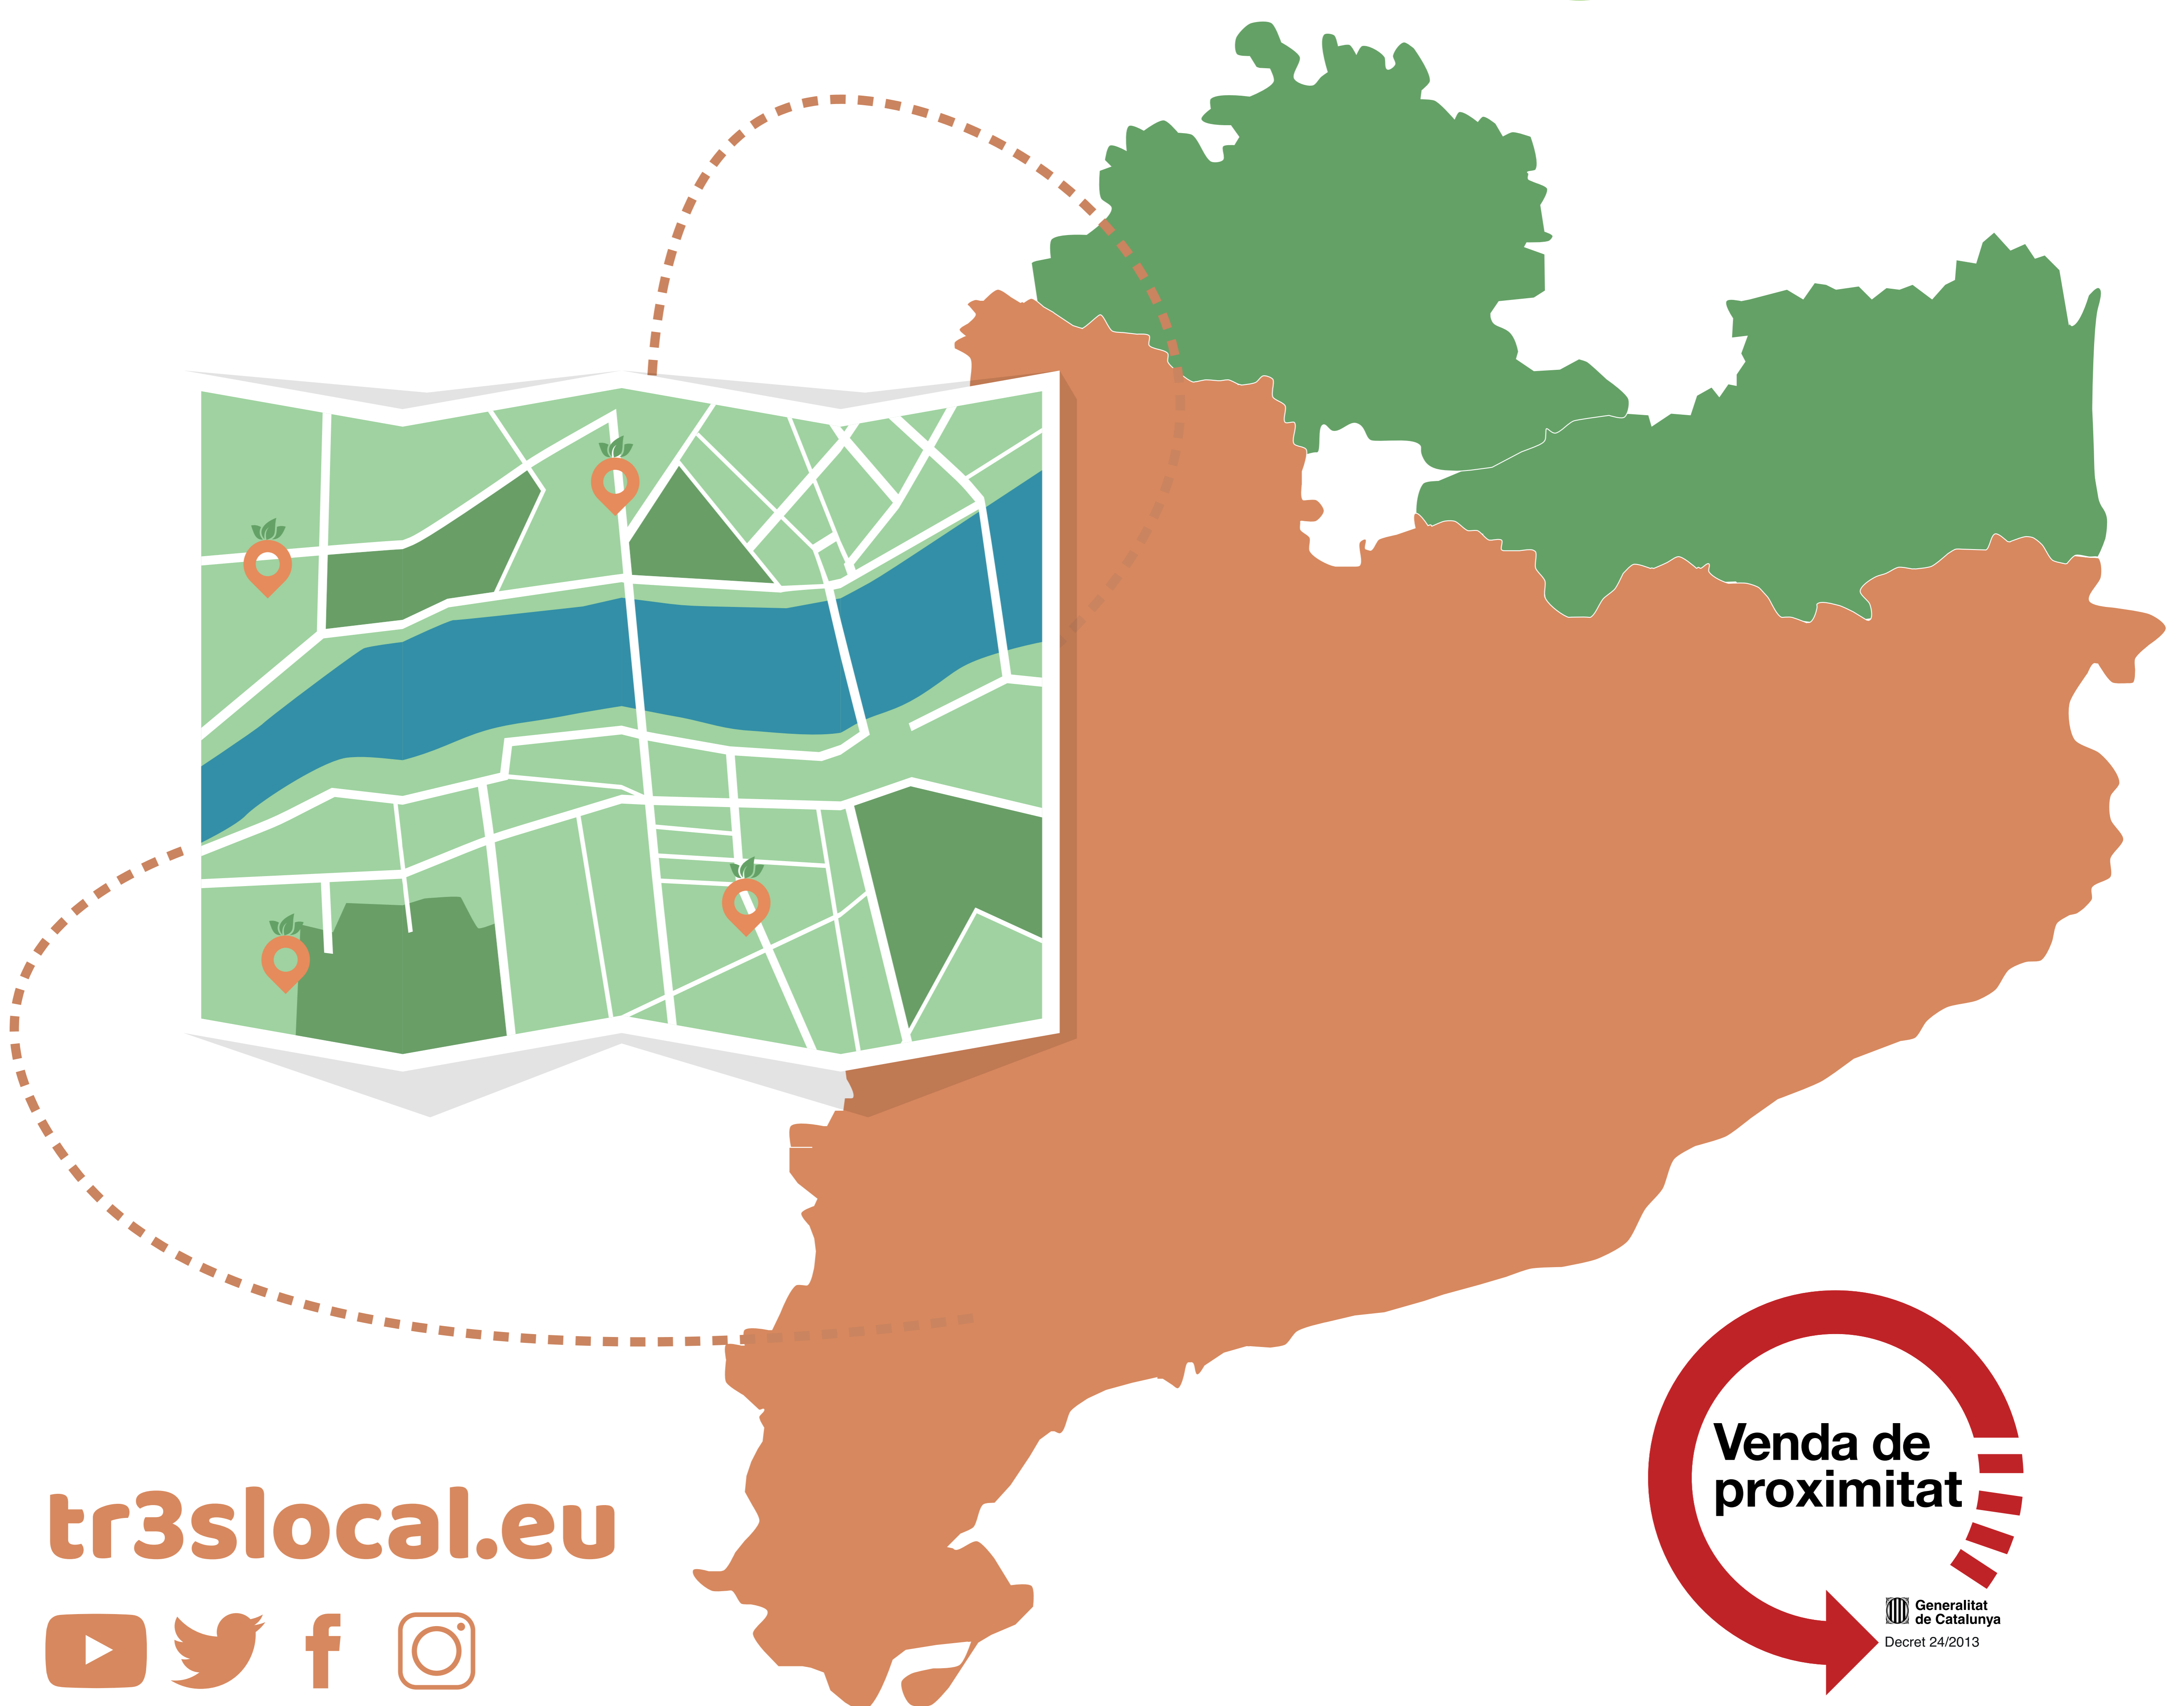

tr3s local

Els productes de proximitat no tenen frontera
Les produits de proximité n'ont pas de frontière

tr3slocal.eu

Venda de proximitat

Generalitat de Catalunya
Decret 24/2013

Suport a la comercialització de productes locals en entorns rurals

Soutien à la commercialisation de produits locaux en milieu rural

Interreg POCTEFA

UNIÓN EUROPEA
UNION EUROPÉENNE

Fondo Europeo de Desarrollo Regional (FEDER)

Generalitat de Catalunya
**Departament d'Agricultura,
Ramaderia, Pesca i Alimentació**